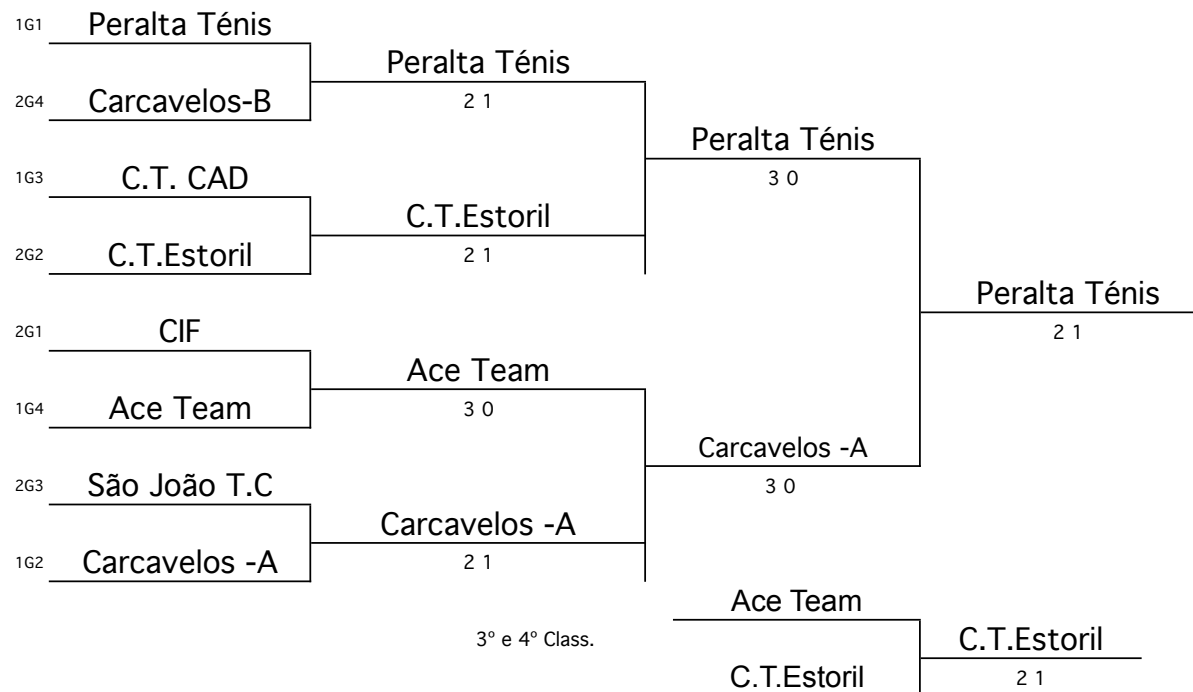

CAMPEONATO REGIONAL DE EQUIPAS 2015

REGIONAL

Grupo
Género
Local

JUVENIL

MISTOS

AT LISBOA

Escalão

Sub10

Divisão

Data

18/Jan/15

CLASSIFICAÇÃO FINAL

- | | |
|----|-----------------------------|
| 1° | Peralta Ténis |
| 2° | Carcavelos Ténis - A |
| 3° | CTEstoril |
| 4° | Ace Team |

O Juiz Árbitro

João Zanatti

1 FPT